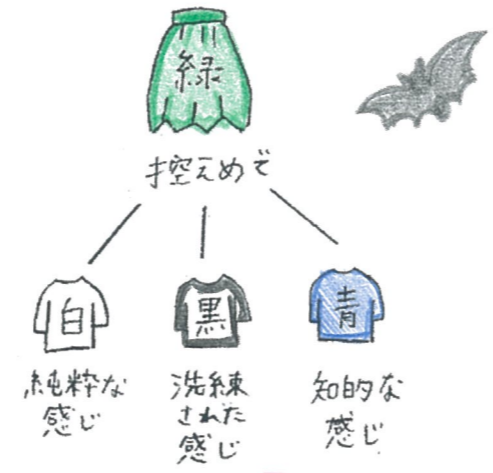

16:00~サンマルクカフェ (イオンモール日吉津店)
 で休憩☕ — 全商品**5%引き**

16:30~ENEOS(株)ジヨモネット山陰セルフDr.Drive(431SS)
 — 自動車燃料**1ℓ3円引き**
 帰宅 =3 楽しくお得な1日だったね♡

New 朝ドラ『まんぷく』

10月1日からNHK朝の連続テレビ小説『まんぷく』がスタートしました。
 この物語のヒロインはチキンラーメンを生み出した日清食品の創業者の奥様がモデルです。「まんぷく」というタイトルには
 ①食と幸せのシンボル「満腹」②ヒロイン「福子」と夫の「萬平」の名前③日本の朝に「福=幸せ」がたくさん満ちあふれますように、という3つの意味が込められているそうです。夫婦の名前や作者の願いもかかっていると、覚えていると明日誰かにちよつと自慢できるかもしれませんね

第一印象は「色」で決まる。

- 【赤】積極的でエネルギッシュな印象。
- 【ピンク】女生的な柔らかさや優しい印象。
- 【オレンジ】親しみや幸福感などのポジティブな印象。
- 【黄色】明るく好奇心旺盛でフレンドリーな印象。
- 【緑】安心感や控えめな印象。
- 【青】知的で冷静な印象。
- 【茶色】堅実な安定指向と信頼のおける人という印象。
- 【黒】威厳や高級感。洗練された印象。
- 【灰色】上品でおしゃれな印象。
- 【白】誠実に見える。清潔感や純粋な印象。