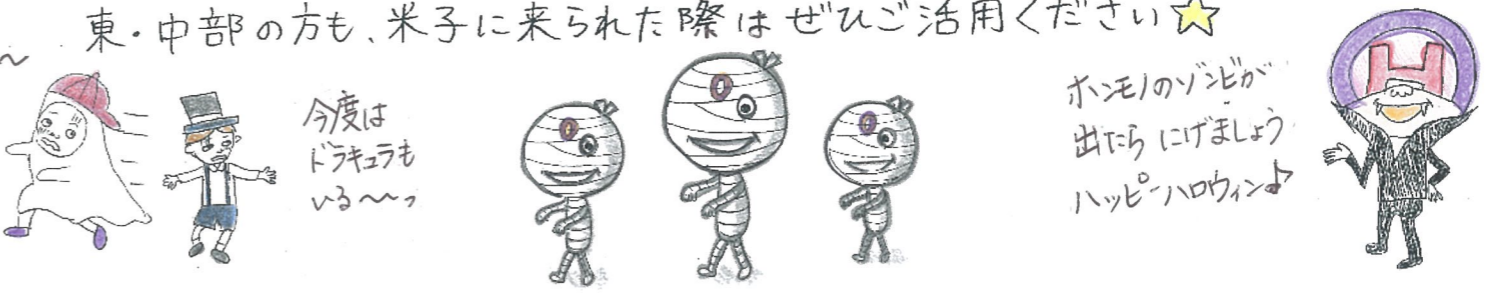

「JAF Mate」も見てね♡

ある日の休日~家族編~

10:00~ハッピードリームサーカス — 特別料金
 9/20(木) ~ 12(月)
 ・大人2人、子供1人 9,500円
 ・土日祝料金
 ・SS指定席
 ・当日券 **6600円**

13:00~オリーブチャオ (イオンモール日吉津店)
 でお昼ごはん♪ — 飲食代**10%引き**

14:00~イオンで「ウィンドウショッピング」
 ☆スポーツオーソリティは**5%引き!**
 お客様感謝DAYは**10%引き!!**

16:00~サンマルクカフェ (イオンモール日吉津店)
 で休憩☕ — 全商品**5%引き**

16:30~ENEOS(株)ジヨモネット山陰セルフDr.Drive(431SS)
 — 自動車燃料**1ℓ3円引き**
 帰宅 =3 楽しくお得な1日だったね♡

New 朝ドラ『まんぷく』

10月1日からNHK朝の連続テレビ小説『まんぷく』がスタートしました。
 この物語のヒロインはチキンラーメンを生み出した日清食品の創業者の奥様がモデルです。「まんぷく」というタイトルには
 ①食と幸せのシンボル「満腹」②ヒロイン「福子」と夫の「萬平」の名前③日本の朝に「福=幸せ」がたくさん満ちあふれますように、という3つの意味が込められているそうです。夫婦の名前や作者の願いもかかっていると、覚えていると明日誰かにちよつと自慢できるかもしれませんね

第一印象は「色」で決まる。

- 【赤】積極的でエネルギッシュな印象。
- 【ピンク】女生的な柔らかさや優しい印象。
- 【オレンジ】親しみや幸福感などのポジティブな印象。
- 【黄色】明るく好奇心旺盛でフレンドリーな印象。
- 【緑】安心感や控えめな印象。
- 【青】知的で冷静な印象。
- 【茶色】堅実な安定指向と信頼のおける人という印象。
- 【黒】威厳や高級感。洗練された印象。
- 【灰色】上品でおしゃれな印象。
- 【白】誠実に見える。清潔感や純粋な印象。